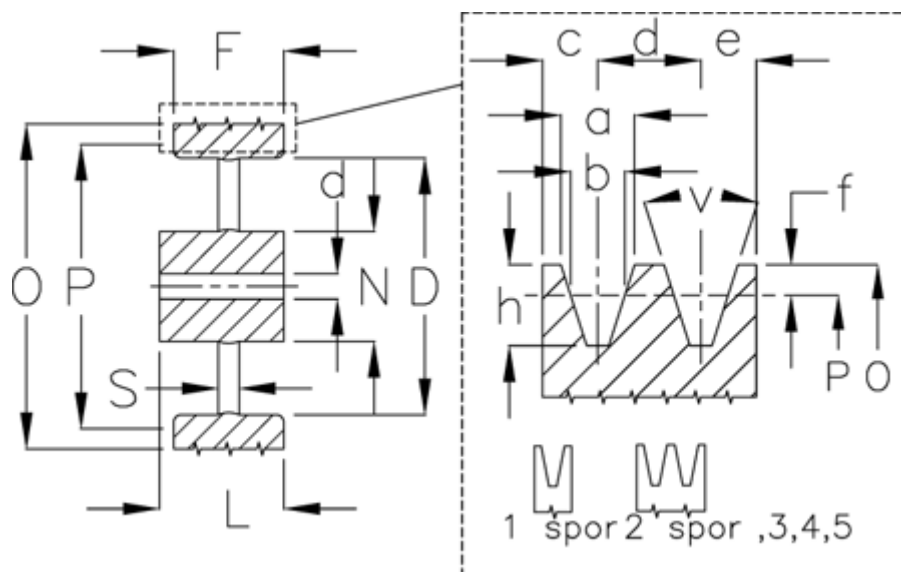

Varenummer: 60410130002
 Beskrivelse: Uboret kileremsskive B 300/2

Mål

Antal spor = 2
 D = 258
 d = 20
 F = 44.0
 L = 55
 N = 80
 O = 307.0
 P = 300

S = 15
 Type = B